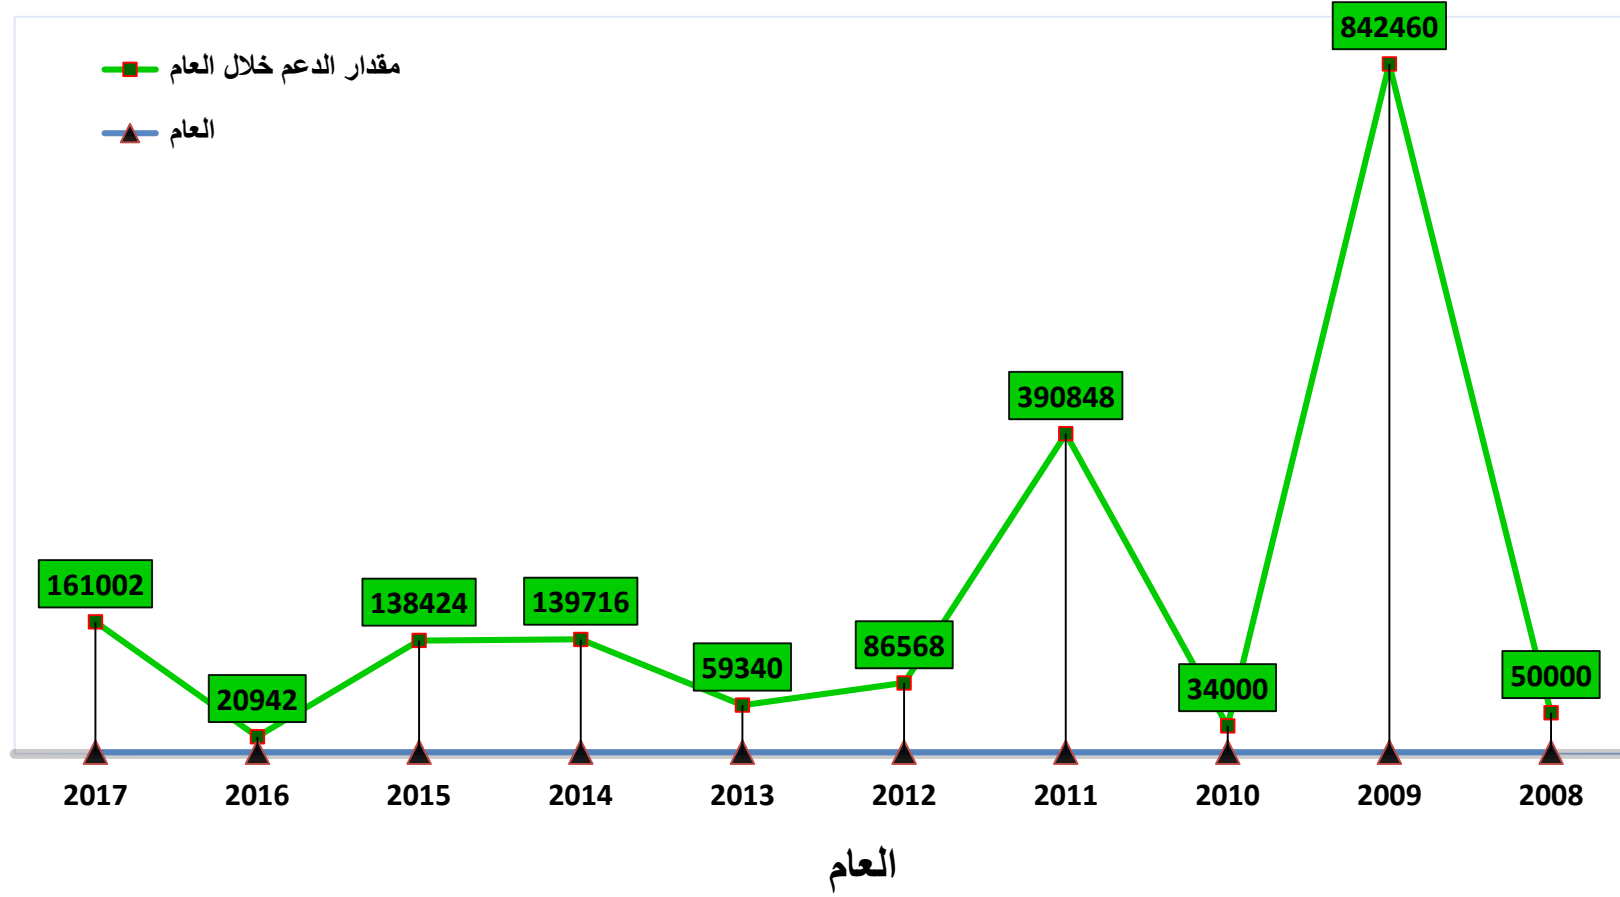

المشاريع المدعومة من صندوق دعم البحث العلمي

مقدار الدعم خلال العام

■ مقدار الدعم خلال العام
▲ العام