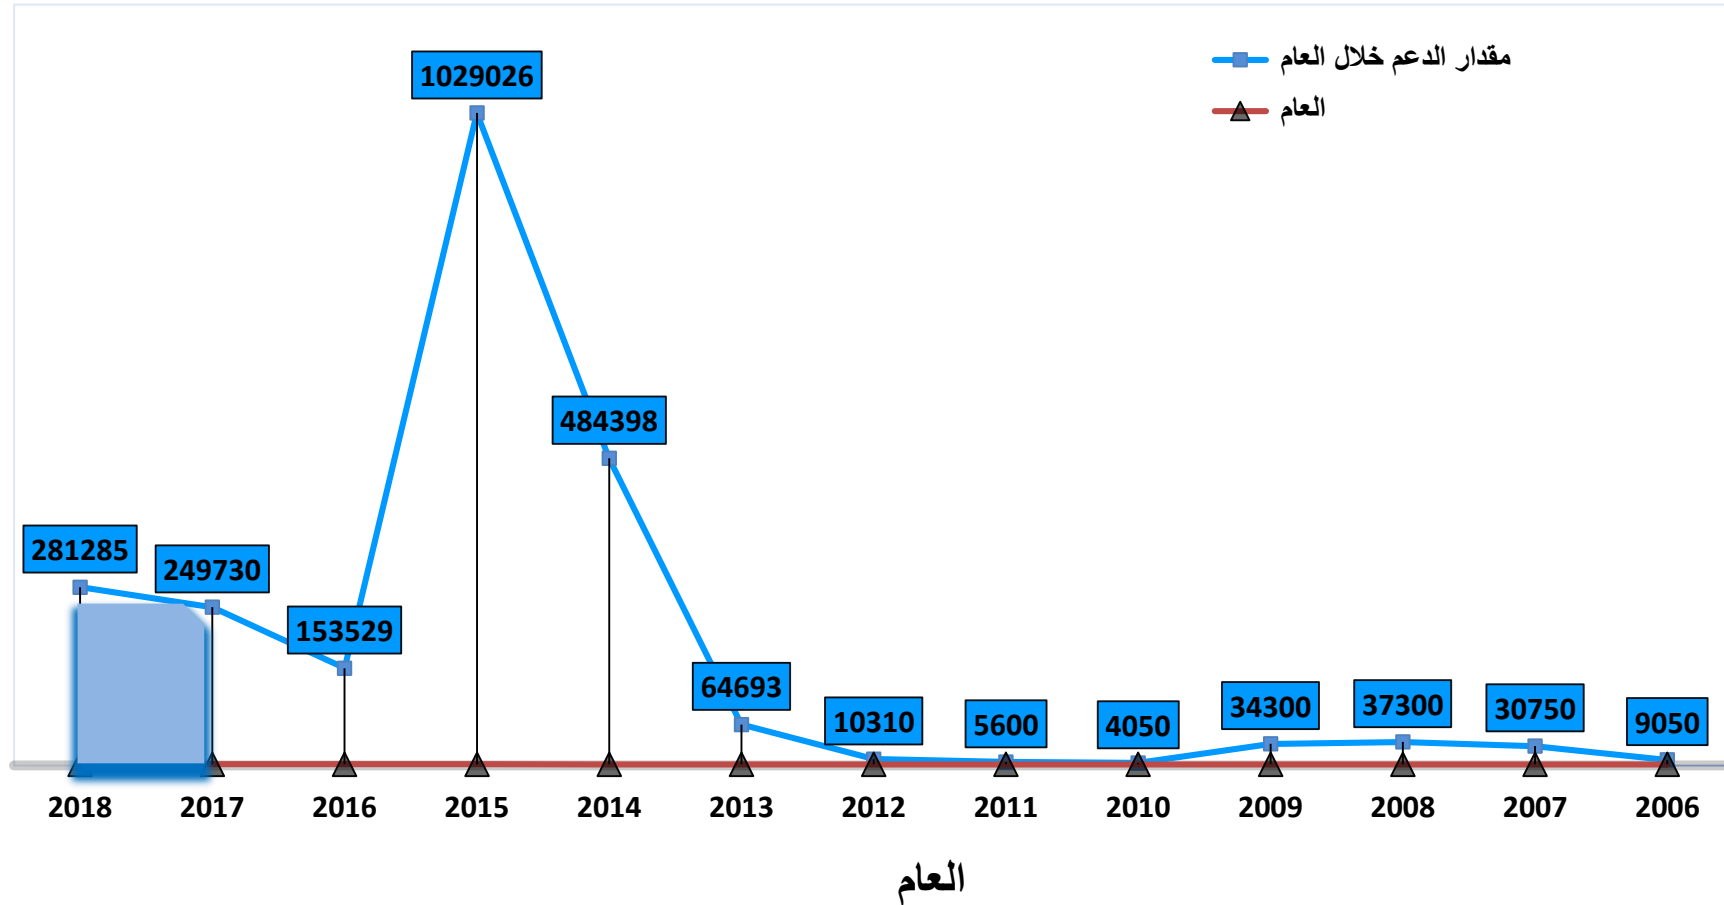

## المشاريع المدعومة من جامعة مؤتة

مقدار الدعم خلال العام  
العام

مقدار الدعم خلال العام

## النسب المئوية لدعم المشاريع الخارجية حسب السنوات