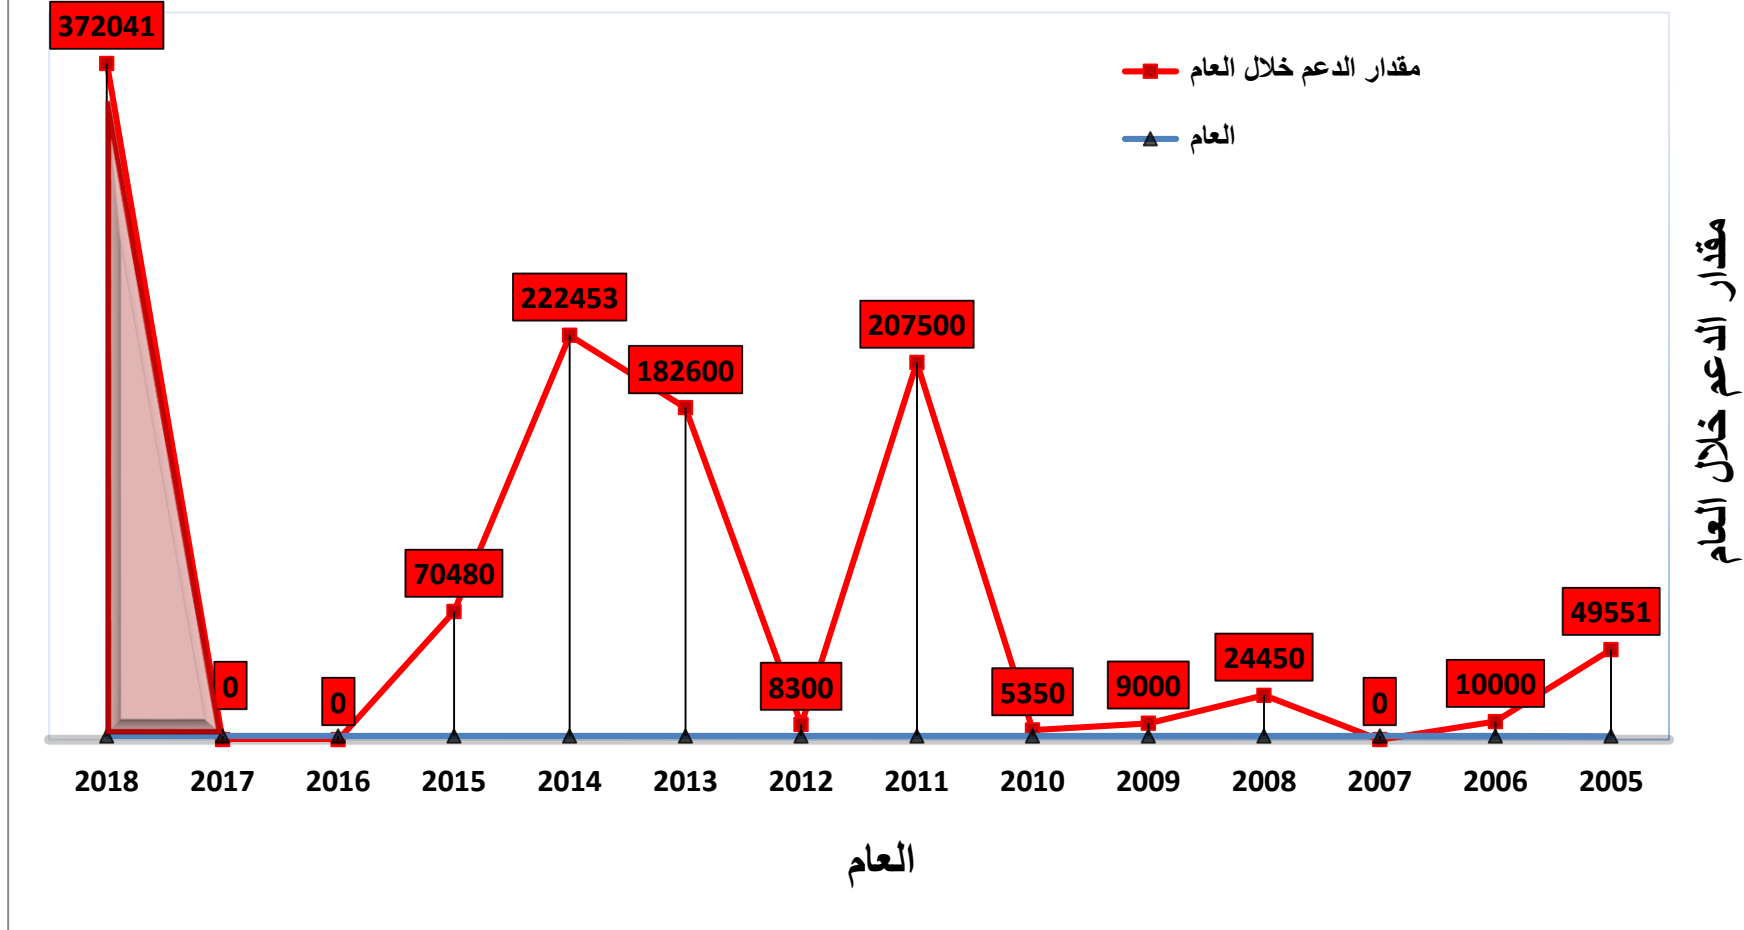

المشاريع الخارجية